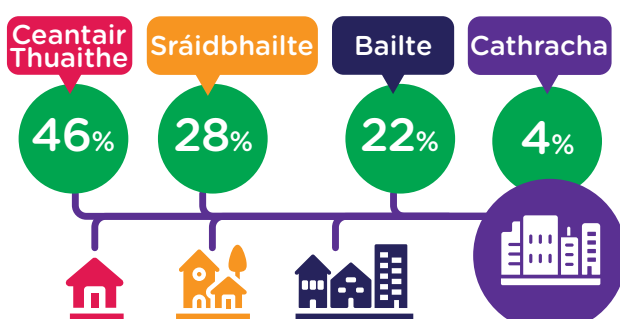

Aiseolas ón gComhairliúchán Poiblí

Is é is an Plean Soghluaisteachta Tuaithe 'Éire a Nascadh' ann ná clár uailmhianach feabhsuite a bhfuil mar aidhm leis gréasán iompair phoiblí níos comhtháite, níos sorochtana agus níos inbhuanaithe a chruthú do cheantar tuaithe na hÉireann.

Anuraidh, ghlac níos mó ná 3,000 duine páirt i bpróiseas comhairliúcháin phoiblí inar iarr an tÚdarás Náisiúnta Iompair ar dhaoine a gcuid tuairimí a thabhairt ar thograí 'Éire a Nascadh'. Fuarthas freagraí ó phobail éagsúla daoine ar fud na tíre agus is iad seo na fionnachtana ón suirbhé:

an céatadán de fhreagraithe a luaigh gur mhaith leo naisc níos fearr chuig seirbhísí eile

an céatadán de fhreagraithe ar mhaith leo raon níos leithne ceann scríbe a rochtain tríd an iompar poiblí

an céatadán de fhreagraithe ar mhaith leo seirbhísí níos minice ar a mbealaí iompair phoiblí reatha

an céatadán de fhreagraithe ar mhaith leo stadanna bus a bheith acu i láthair atá níos gaire dá n-áit chónaithe

an céatadán de fhreagraithe a luaigh go measann siad gurb é an toradh a bheidh ar 'Éire a Nascadh' ná go laghdófar an spleáchas ar an gcarr agus astaíochtaí iompair

an céatadán de fhreagraithe a luaigh gur chreid siad gurbh é an toradh a bheadh ar 'Éire a Nascadh' ná go dtabharfaí rochtain mhéadaithe ar sheirbhísí agus ar dheiseanna oibre agus oideachais

an céatadán de fhreagraithe a luaigh go mbainfeadh siad níos mó úsáide as an iompar poiblí a luaithe a sholáthrófaí 'Éire a Nascadh'

an céatadán de fhreagraithe a d'inis dúinn gur feabhas ar a bhfuil ann cheana atá sna feabhsuithe beartaithe ar a gceantar faoin bplean 'Éire a Nascadh'

an céatadán de fhreagraithe a d'inis dúinn go gcabhródh 'Éire a Nascadh' le dul i ngleic le leithlisiú tuaithe

Forbhreathnú ar na Freagraí

Fuaireamar freagraí ó gach cineál áite