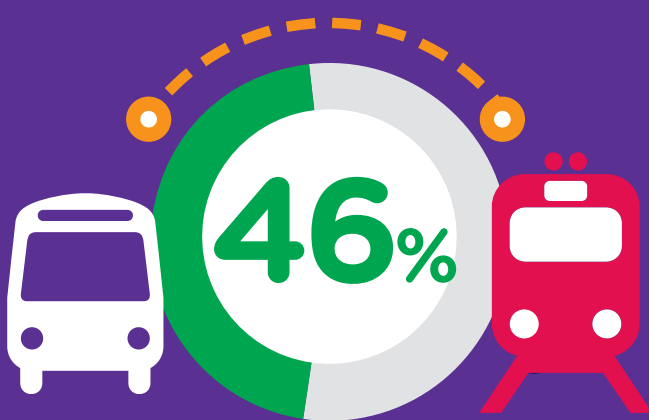

Anuraidh, ghlac níos mó ná 3,000 duine páirt i bpróiseas comhairliúcháin phoiblí inar iarr an tÚdarás Náisiúnta Iompair ar dhaoine a gcuid tuairimí a thabhairt ar thograí 'Éire a Nascadh'. Fuarthas freagraí ó phobail éagsúla daoine ar fud na tíre agus is iad seo na fionnachtana ón suirbhé: